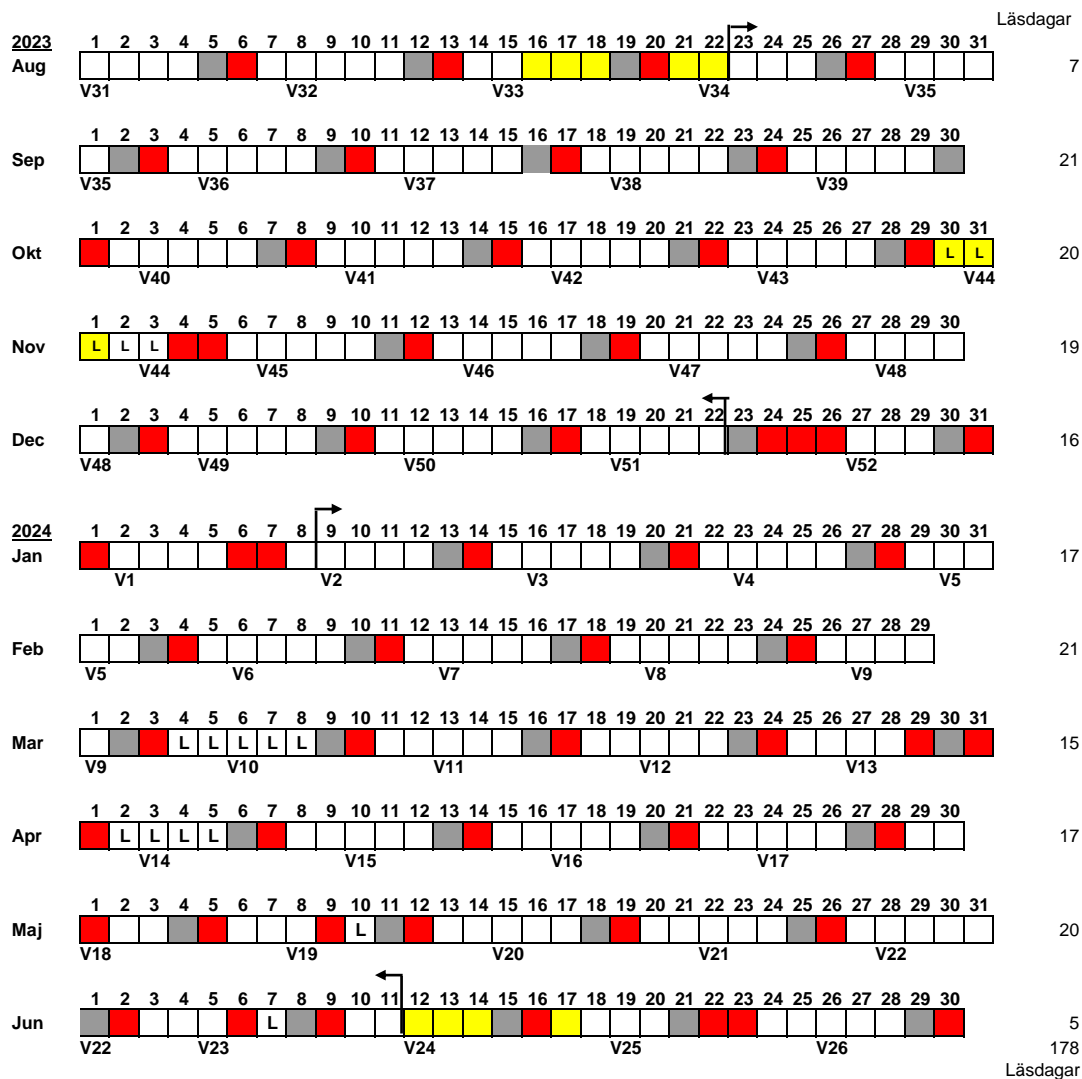

## Läsårsplan för läsåret 2023 / 2024 för helårsutbildningen, slöjdt utbildningen

### Teckenförklaring

-  Sön- och helgdag
-  Lördag/Arbetsfri afton
-  Lovdag för studenter

### Läsperiod elever

2023-08-23--2024-06-11  
23/8 - 22/12, 9/1 - 11/6  
178 läsdagar